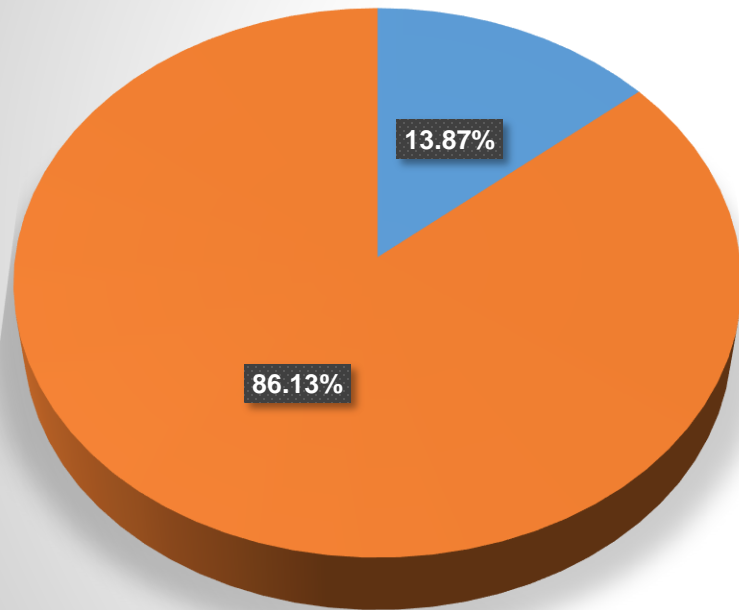

FINANCIAMIENTO DEL AÑO 2010

**FINANCIAMIENTO TOTAL:
\$ 802, 300.00**

■ COMISIÓN NACIONAL PARA EL DESARROLLO DE LOS PUEBLOS INDÍGENAS

■ INSTITUTO NACIONAL DE DESARROLLO SOCIAL